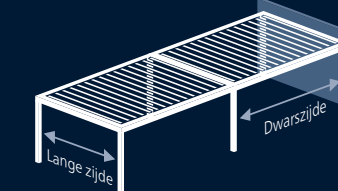

Koppeling in dwarsrichting
(systemen voor elkaar aan de wand)
max. 24 meter

Los systeem Gekoppeld systeem

max. breedte dwarszijde:	7 m	18 m (max. 4 velden), (koppeling in lengterichting)
max. breedte lange zijde:	4,5 m	24 m (max. 4 velden), (koppeling in dwarsrichting)
Doorgangshoogte (DGH)	tot 3 m	tot 3 m
DGH met verticale zonwering	tot 2,6 m	tot 2,6 m
Draaiing lamellen	tot 140°	tot 140°
Staanders	150 x 150 mm	150 x 150 mm
Dakhelling	geen zichtbare helling van de totale constructie (lamellen inwendig hellend voor waterafvoer)	

Verffabrikanten doen er alles aan om de stabiliteit van de kleuren te waarborgen. Sinds het verbod op het toevoegen van zware metalen kan een verschieten van de kleur, in het bijzonder bij de kleur Vuurrood (RAL 3000), niet geheel worden uitgesloten. Kleuren kunnen om druktechnische redenen afwijken van de werkelijke kleuren.