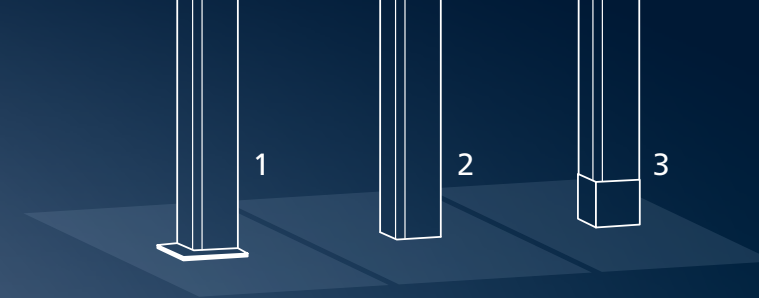

SLIMME BESTURING

De elektrisch bediende componenten zoals lamellen, ledstrips, verwarmingssysteem en verticale zonweringen kunnen comfortabel via de afstandsbediening weinor BiConnect worden bediend met slechts één handzender, de BiEasy 15M Go!

- 1: zichtbare staanderplaat met afdekking
- 2: in beton of staanderplaat in de grond
- 3: in hoogte verstelbare staander

GOEDE STAND

Wij bieden een groot aantal individuele bevestigingsmogelijkheden, zodat uw lamellendak veilig en fraai met de fundering wordt verbonden. Ongeacht de ondergrond: weinor lamellendaken passen altijd.