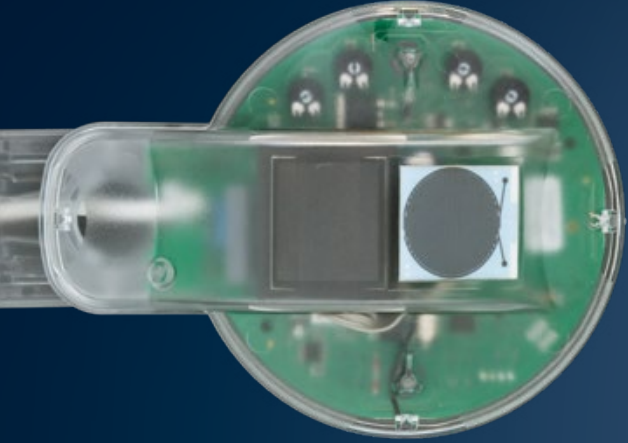

Veilig van comfort genieten

Met Artares van weinor kunt u vertrouwen op een lamellendak dat aan de hoogste eisen voldoet. Intelligente sensoren, moderne bedieningstechniek en betrouwbare statica laten niets te wensen over.

AUTOMATISCHE WEERSBESCHERMING met de afstandsbediening weinor BiConnect

Bioklimaat: de lamellen sluiten automatisch wanneer de zon op de sensor schijnt. Voor een betere luchtcirculatie blijven ze een stukje open. Op die manier ontstaat er geen warmte onder het dak, blijft de temperatuur aangenaam en worden uw meubels beschermd tegen het UV-licht.

Regenbescherming: als het regent, gaan de lamellen vanzelf dicht. Als de bui over is, gaan de lamellen automatisch iets open, zodat ook het restwater wordt afgevoerd.

Windbescherming: bij sterke wind sluiten de lamellen en gaat de verticale zonwering automatisch omhoog.

Vorstbescherming: bij lage temperaturen gaan de lamellen in een gekantelde positie staan, zodat ze niet aan elkaar vastvriezen. Als de afstandsbediening vervolgens wordt bediend, worden de lamellen niet beschadigd.

Lamellensensor bij sneeuw: om het systeem niet overmatig te belasten, kan de weinor BiSens sensor zo worden ingesteld dat de lamellen bij lage temperaturen opengaan. Op die manier kan er geen sneeuw op blijven liggen.

SLIMME BESTURING

De elektrisch bediende componenten zoals lamellen, ledstrips, verwarmingssysteem en verticale zonweringen kunnen comfortabel via de afstandsbediening weinor BiConnect worden bediend met slechts één handzender, de BiEasy 15M Go!

- 1: zichtbare staanderplaat met afdekking
- 2: in beton of staanderplaat in de grond
- 3: in hoogte verstelbare staander

GOEDE STAND