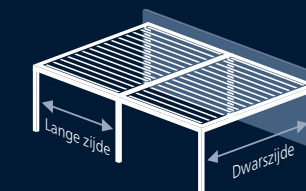

### MODELVARIANTEN

Plaats Artares waar en hoe u maar wilt! Vrijstaand, gekoppeld, met 2 of 4 staanders – weinor heeft altijd de juiste oplossing voor u.

4 staanders  
vrijstaand

2 staanders  
aan de gevel

4 staanders, zelfdragend  
voor kwetsbare gevels en  
bij zijdelingse verticale zonwering

Gekoppeld systeem  
tot 4 velden mogelijk

Lange zijde = lamellen  
achter elkaar  
Dwarszijde = lamellen  
naast elkaar