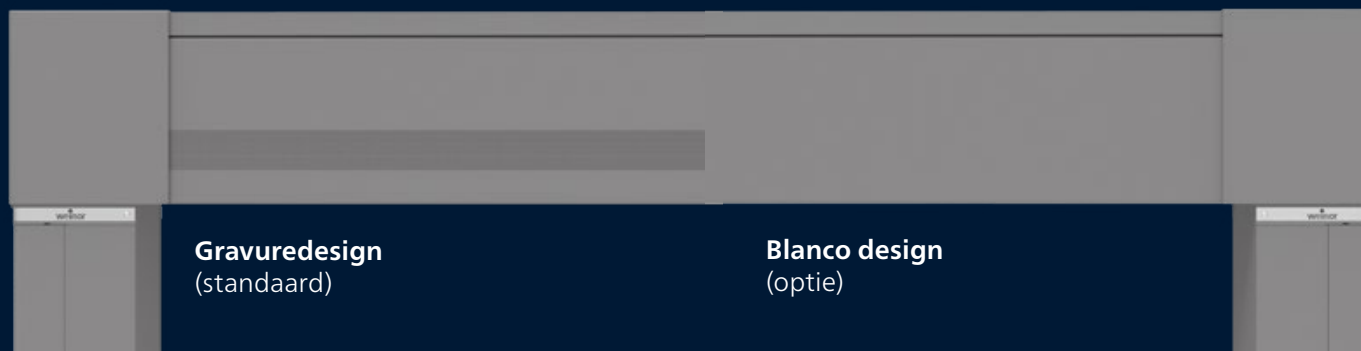

9 WiGa-trendkleuren

UNIEK DESIGN

Het bovenste frame van het lamellendak, de attiek, is optisch bijzonder opvallend. Met twee designvarianten, gravure en blanco, kunt u vakkundig creatieve accenten zetten.